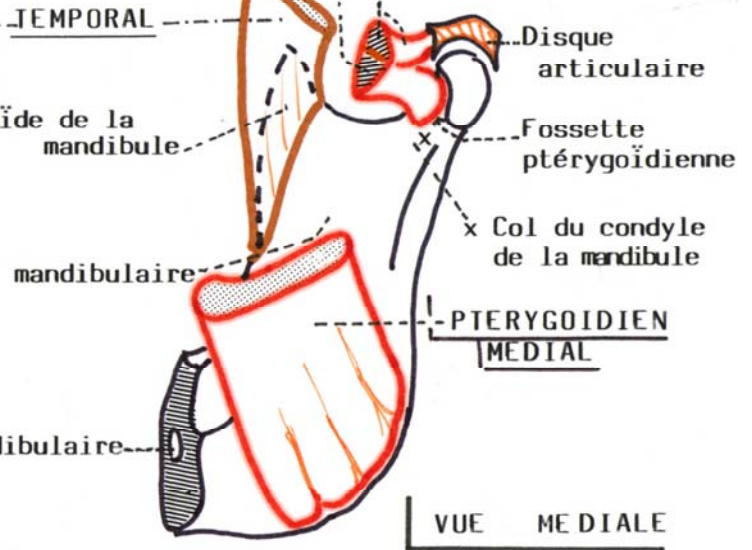

MUSCLES MASTICATEURS

PTERYGOIDIEN LATERAL

- "Faisc. ptérygoïdien"
- "Faisc. sphénoïdal"

MASSETER

- partie profonde
- partie superficielle

Angle mandibulaire

Artère faciale

VUE LATÉRALE

PTERYGOIDIEN LATERAL

- "Faisc. Ptérygoïdien infér."
- "Faisc. sphénoïdal" supér.

VUE MÉDIALE

LES 2 PTÉRYGOIDIENS

Grande aile du sphénoïde

1. "Faisc. supérieur, sphénoïdal"

PTÉRYGOIDIEN LATÉRAL

2. "Faisc. inférieur, ptérygoïdien" et lame latérale du proc. ptérygoïde

Ligne temporale

- supérieure : fascia temporal
- inférieure : M. TEMPORAL

M. PTÉRYGOIDIEN MÉDIAL

Partie superficielle

Partie profonde du

M. MASSETER

* AZ : Arcade Zygomatique