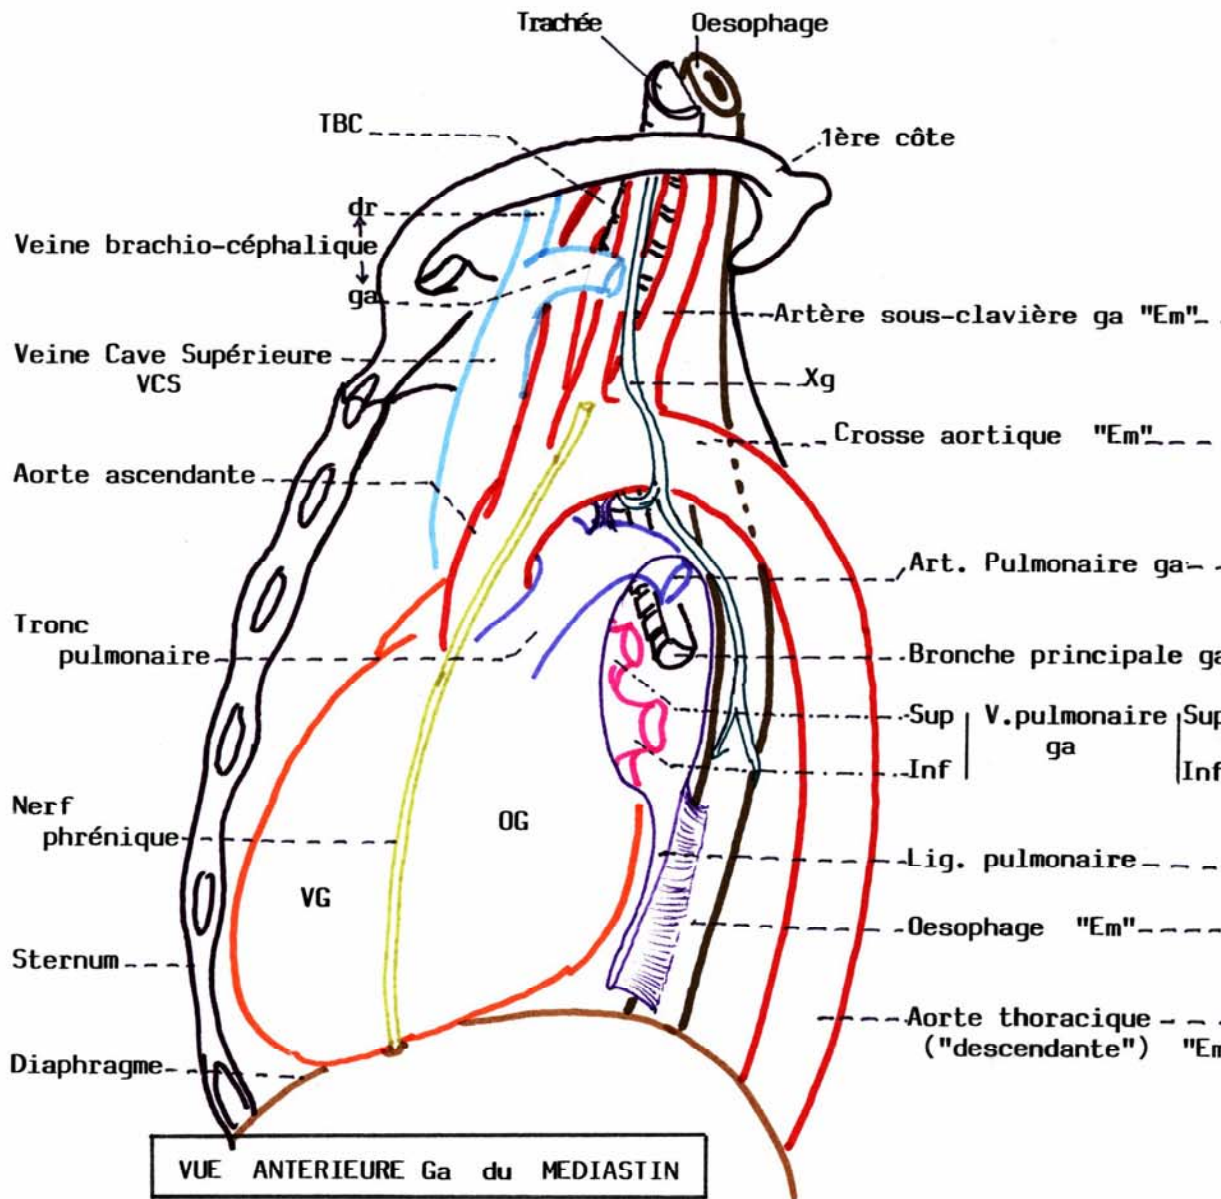

RAPPORTS DU POUMON GAUCHE

VUE ANTERIEURE Ga du MEDIASTIN

BASE DU POUMON Ga

Vue inférieure

- * Lobe supér. LS → 5
- * Lobe infér. LI → de 7 à 10

POUMON Ga : FACE MEDIALE

"Em" : empreinte