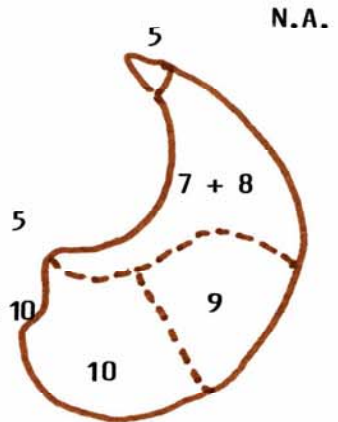

RAPPORTS DU POUMON GAUCHE

VUE ANTERIEURE Ga du MEDIASTIN

BASE DU POUMON Ga

Vue inférieure

- * Lobe supér. LS → 5
- * Lobe infér. LI → de 7 à 10

POUMON Ga : FACE MEDIALE

"Em" : empreinte