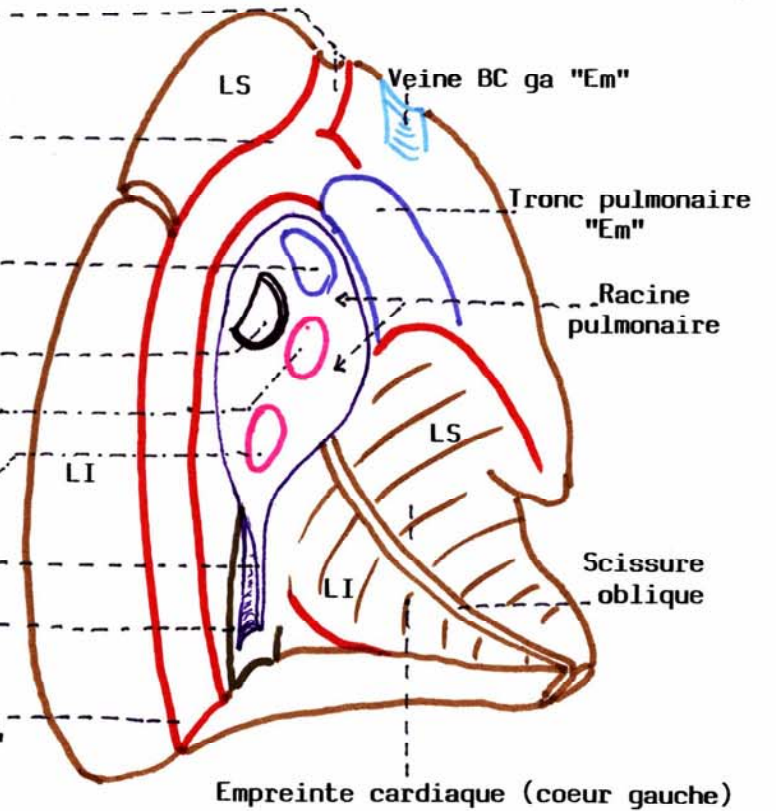

RAPPORTS DU POUMON GAUCHE

VUE ANTERIEURE Ga du MEDIASTIN

BASE DU POUMON Ga

Vue inférieure

- * Lobe supér. LS → 5
- * Lobe infér. LI → de 7 à 10

POUMON Ga : FACE MEDIALE

"Em" : empreinte