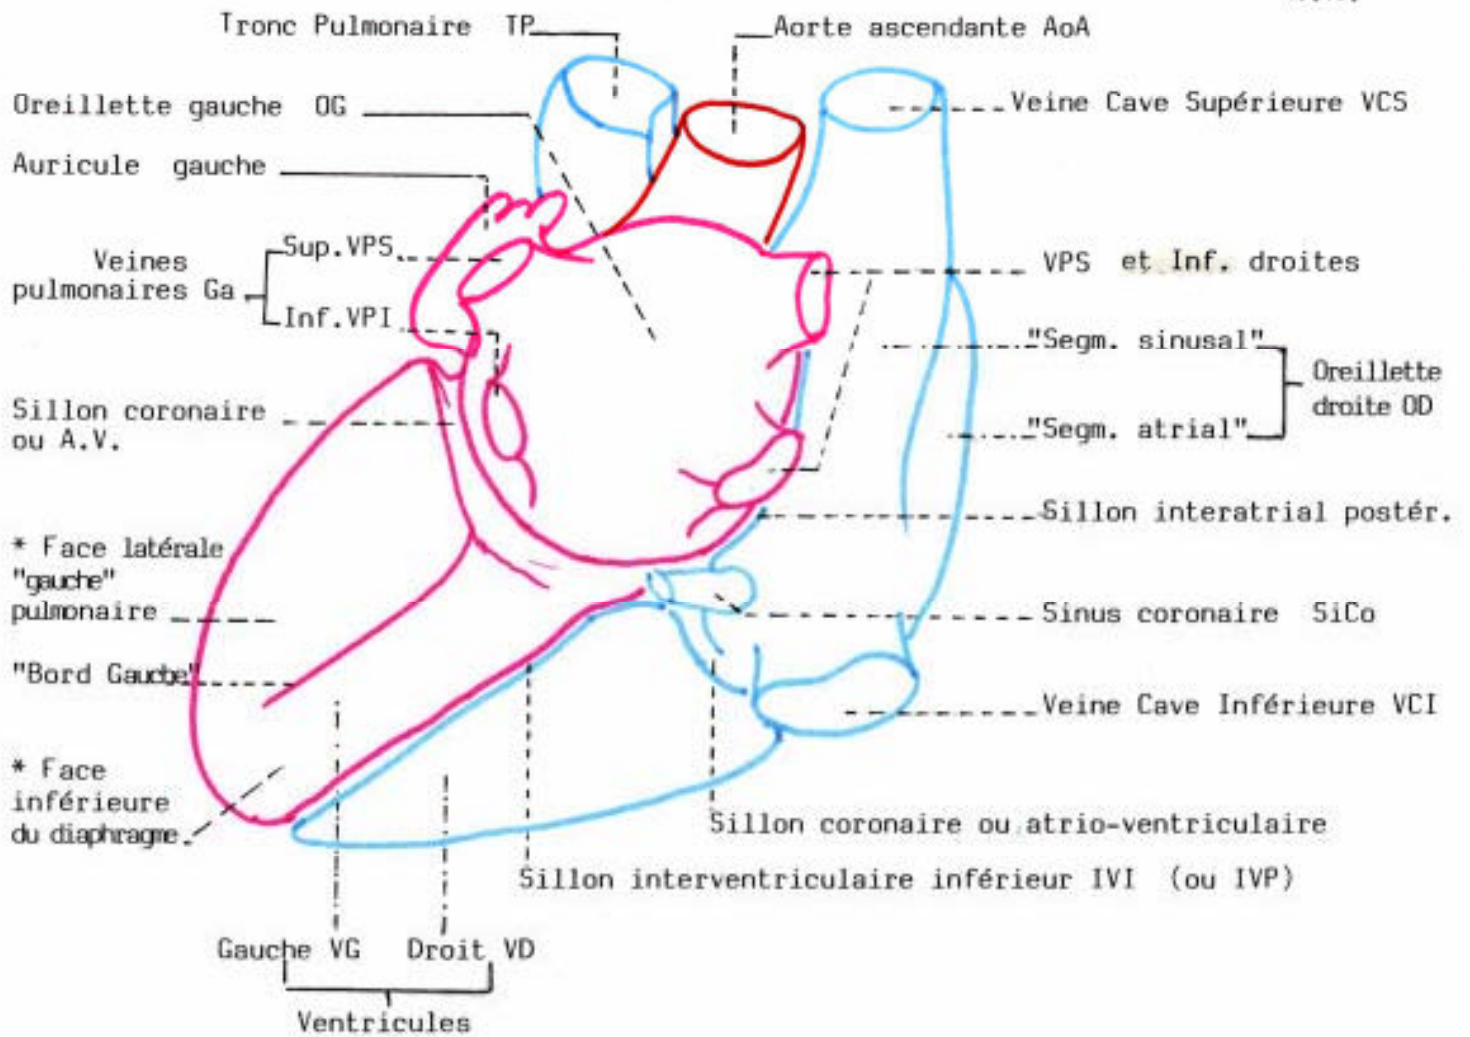

VUE POSTERO-INFERO-LATERALE GAUCHE

N.A.

AIRE DE PROJECTION DU COEUR SUR UNE VUE SUPERIEURE DU DIAPHRAGME