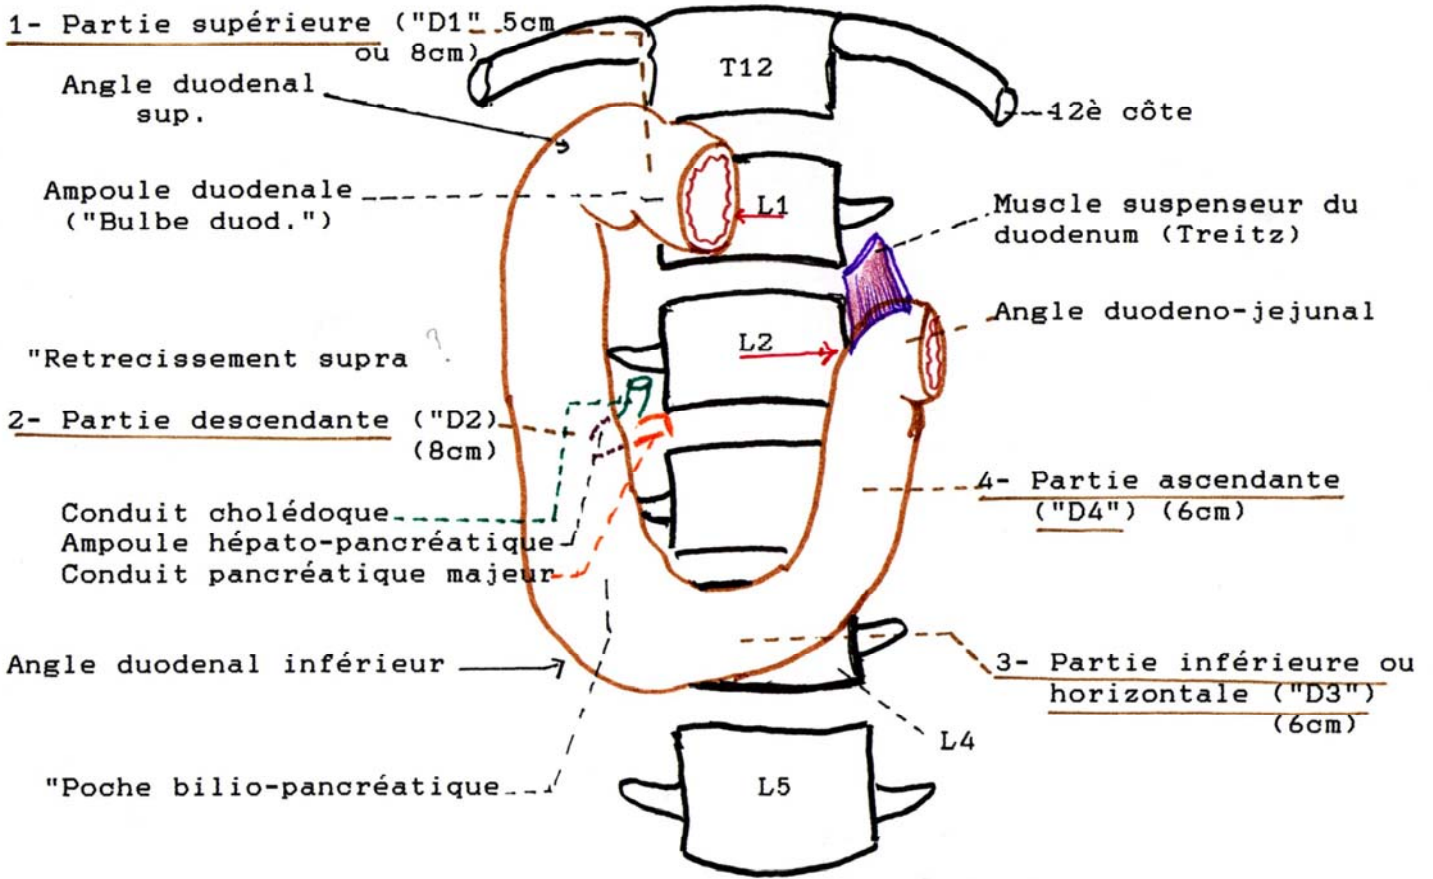

DIVISIONS DU DUODENUM BALISAGE SQUELETTIQUE

Longueur : "12 doigts" ou 25cm

DIFFERENTS TYPES MORPHOLOGIQUES DE DUODENUM